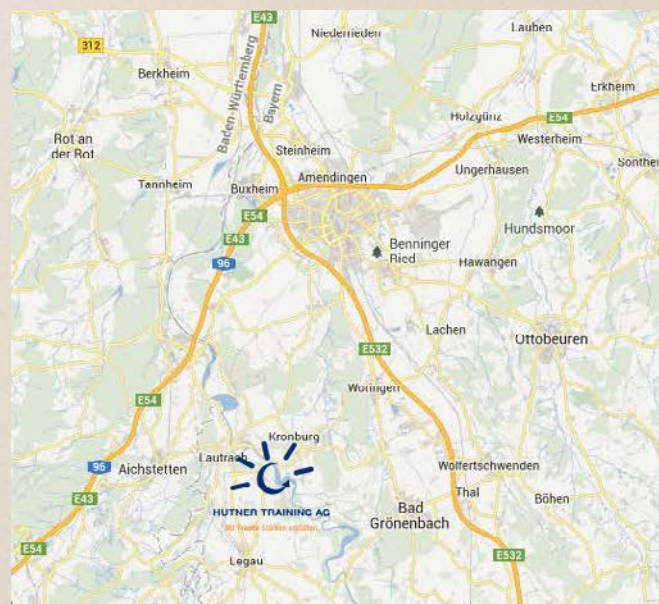

## Anfahrtsbeschreibung

### VON NORDEN/SÜDEN KOMMEND

- Autobahn A7 bis Autobahnkreuz Memmingen Nord (Abfahrt 128)
- Hier auf die Autobahn A96 in Richtung Lindau wechseln
- Weiterer Weg wie in der Beschreibung aus Richtung Osten/Westen

### IN KRONBURG/ORTSTEIL KARDORF

In Kardorf hoch zur Kirche fahren und direkt danach rechts in die Steinbacher Straße (Richtung Illerbeuren) abbiegen und direkt nach dem alten Bauernhaus wieder rechts. Hier befindet sich unser Tagungsraum Stein 4.

### VON OSTEN/WESTEN KOMMEND

- Autobahn A96 Abfahrt (11) Aitrach/Legau abfahren
- Der Straße folgen bis Ferthofen (Richtung Memmingen).
- In Ferthofen im Kreisverkehr fahren Sie geradeaus.
- Danach fahren Sie über die Illerbrücke. Nach der Brücke biegen Sie nach ca. 200 Metern rechts ab, den Berg hoch, nach Kardorf (kleineres gelbes Schild auf linker Fahrbahnseite weist den Weg).
- Folgen Sie ca. 2 km durch den Wald dieser Straße, bis Sie die ersten Häuser von Kronburg/Ortsteil Kardorf erreichen.